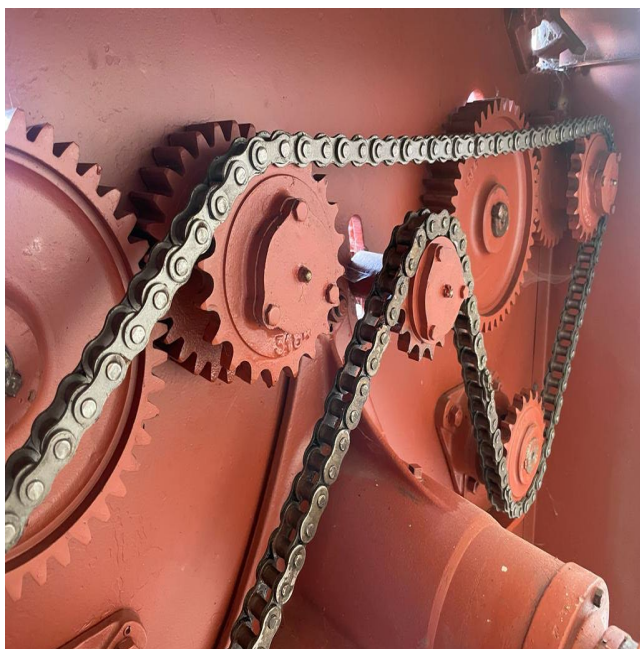

CIRCULAR DE TIVIT CU 1 PANZA FIXA SI 1 PANZA MOBILA
PRODUCATOR PAUL GERMANIA, MASINA REVIZIONATA CA NOUA!

1 MASA DE ALIMENTARE 4 M

CIRCULAR DE TIVIT KME2

Adancime de taiere 125 mm

Latime de trecere: 650mm

Lungime min de prelucrare : 800 mm

5 role motorizate avans

Cabina insonorizata

1 MOTOR 40 KW, 2940 rpm

1 AJUSTARE INALTIME VALTURI

Componente electrice pentru motorul de 40 kw

1 TABLOU ELECTRIC MOTOR 40 KW-NOU!